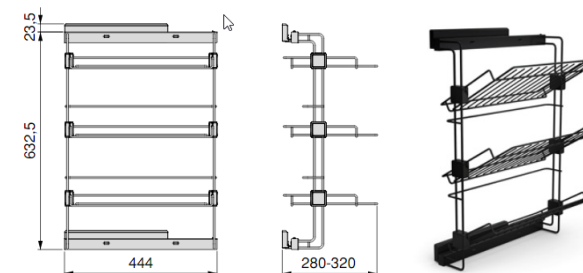

PORTE-CHAUSSURES EXTRACTIBLE (MONTAGE: CÔTÉ ARMOIRE)

N° art. Lecot	Montage / hauteur min. de l'armoire (mm)	Largeur de l'armoire (mm)	Profondeur de l'armoire (mm)	Couleur	Matériel	Min. Quantité commandée	Prix conseillé (TVA incl.)
A55605989	droit / 700	à partir de 350	> 460	noir	acier	1	€ 150,91
A55605990	gauche / 700	à partir de 350	> 460	noir	acier	1	€ 150,91