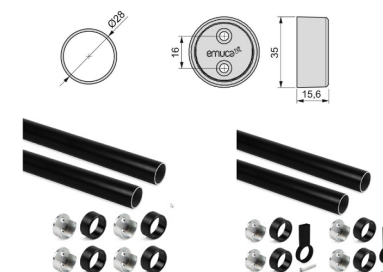

TIROIR À CHASSURES (TOUJOURS EN COMBINAISON AVEC LE FRAME)

N° art. Lecot	Largeur (mm)	Profondeur de l'armoire (mm)	Couleur	Matériel	Min. Quantité commandée	Prix conseillé (TVA incl.)
A55605976	482	> 460	noir	acier	2	€ 58,23
A55605977	682	> 460	noir	acier	2	€ 69,87
A55605978	782	> 460	noir	acier	2	€ 73,45

AMÉNAGEMENT DRESSING | HACK

TIROIR - ÉTAGÈRE (TOUJOURS EN COMBINAISON AVEC LE FRAME)

N° art. Lecot	Largeur (mm)	Profondeur de l'armoire (mm)	Couleur	Matériel	Min. Quantité commandée	Prix conseillé (TVA incl.)
A55605983	487	> 460	noir	acier	2	€ 104,37
A55605984	687	> 460	noir	acier	2	€ 114,83
A55605985	787	> 460	noir	acier	2	€ 123,93

PANIER À FILS (TOUJOURS EN COMBINAISON AVEC LE FRAME)

N° art. Lecot	Largeur (mm)	Profondeur de l'armoire (mm)	Couleur	Matériel	Min. Quantité commandée	Prix conseillé (TVA incl.)
A55605979	482	> 460	noir	acier	2	€ 83,49
A55605980	682	> 460	noir	acier	2	€ 98,69
A55605981	782	> 460	noir	acier	2	€ 115,46

ENSEMBLE DE PENDERIE Ø 28MM (Y COMBRIIS LES ACCESSOIRES)

N° art. Lecot	Longueur (mm) + nombre de barres	Capacité de charge (kg)	Couleur	Matériel	Accessoires	Min. Quantité commandée	Prix conseillé (TVA incl.)
A55605991	750 (2 barres)	40 / mt	noir	alu / zamak	4 supports d'extrémité	1 kit	€ 20,91
A55605992	1150 (2 barres)	40 / mt	noir	alu / zamak	4 supports d'extrémité + 2 supports centraux	1 kit	€ 32,67