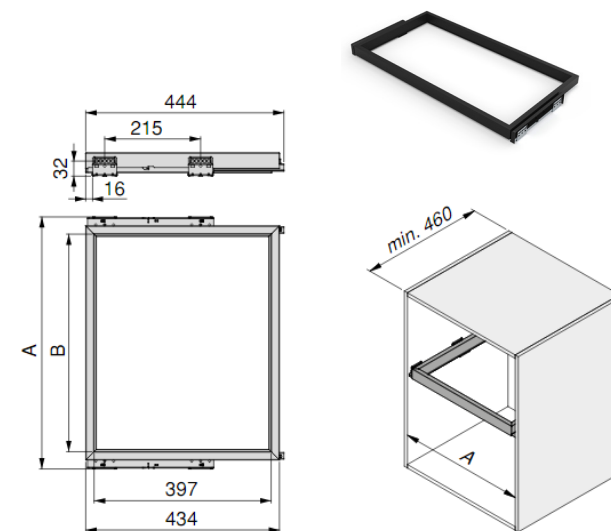

**TIROIR
ÉTAGÈRE**
art. A55605983-85

PANIER EN FIL
art. A55605979-81

ORGANISER
art. A55605973-75

**ÉLÉVATEUR DE
VÊTEMENTS**
art. A51216021-23

TIROIR À CHAUSSURES
art. A55605976-78

PANIER DE RANGEMENT
art. A55605986

AMÉNAGEMENT DU DRESSING | HACK

FRAME EXTRACTIBLE AVEC COULISSES SOFTCLOSE

N° art. Lecot	Dim. intérieure caisson (A) (mm)	Largeur frame (B) (mm)	Profondeur de l'armoire (mm)	Couleur	Matériel	Min. Quantité commandée	Prix conseillé (TVA incl.)
A55605961	564 - 598	487	> 460	noir	Alu/PVC	2	€ 156,43
A55605962	623 - 657	546	> 460	noir	Alu/PVC	2	€ 163,59
A55605963	682 - 716	605	> 460	noir	Alu/PVC	2	€ 170,54
A55605964	741 - 775	664	> 460	noir	Alu/PVC	2	€ 177,51
A55605965	764 - 798	687	> 460	noir	Alu/PVC	2	€ 179,15
A55605966	798 - 832	721	> 460	noir	Alu/PVC	2	€ 183,80
A55605967	832 - 866	755	> 460	noir	Alu/PVC	2	€ 187,28
A55605968	864 - 898	787	> 460	noir	Alu/PVC	2	€ 188,95
A55605969	923 - 957	846	> 460	noir	Alu/PVC	2	€ 197,11
A55605970	982 - 1016	905	> 460	noir	Alu/PVC	2	€ 210,39
A55605971	1041 - 1075	964	> 460	noir	Alu/PVC	2	€ 216,83