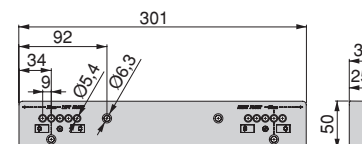

JEU D'ENTRETOISES POUR FRAME

N° art. Lecot	Longueur (mm)	Couleur	Matériel	Min. Quantité commandée	Prix conseillé (TVA incl.)
A55605972	301	noir	PVC	2	€ 10,14