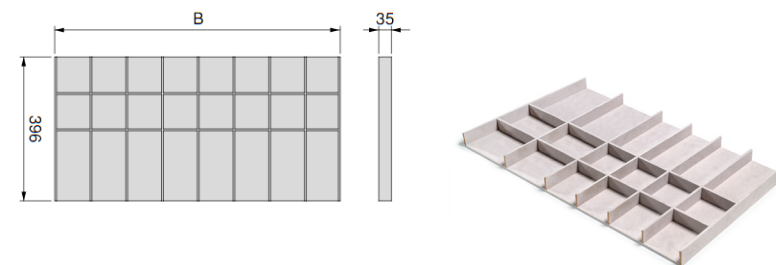

ORGANISER (TOUJOURS EN COMBINAISON AVEC LE FRAME)

N° art. Lecot	Largeur (mm)	Profondeur de l'armoire (mm)	Couleur	Matériel	Min. Quantité commandée	Prix conseillé (TVA incl.)
A55605973	487	> 460	pierre	bois	1	€ 61,69
A55605974	687	> 460	pierre	bois	1	€ 70,35
A55605975	787	> 460	pierre	bois	1	€ 77,25