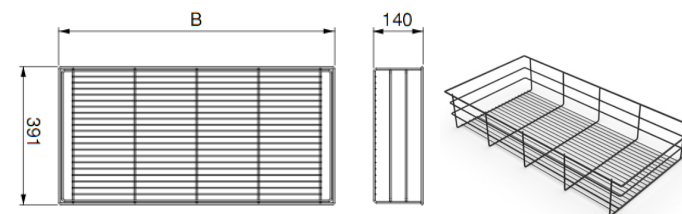

AMÉNAGEMENT DRESSING | HACK

TIROIR - ÉTAGÈRE (TOUJOURS EN COMBINAISON AVEC LE FRAME)

N° art. Lecot	Largeur (mm)	Profondeur de l'armoire (mm)	Couleur	Matériel	Min. Quantité commandée	Prix conseillé (TVA incl.)
A55605983	487	> 460	noir	acier	2	€ 104,37
A55605984	687	> 460	noir	acier	2	€ 114,83
A55605985	787	> 460	noir	acier	2	€ 123,93

PANIER À FILS (TOUJOURS EN COMBINAISON AVEC LE FRAME)

N° art. Lecot	Largeur (mm)	Profondeur de l'armoire (mm)	Couleur	Matériel	Min. Quantité commandée	Prix conseillé (TVA incl.)
A55605979	482	> 460	noir	acier	2	€ 83,49
A55605980	682	> 460	noir	acier	2	€ 98,69
A55605981	782	> 460	noir	acier	2	€ 115,46