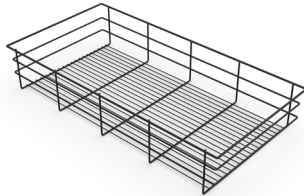

**FRAME EXTRACTIBLE
+ SOFTCLOSE**
art. A55605961-71

**JEU DE (7) TRINGE À
PANTALON**
art. A55605982

**PORTE-CHAUSSURES
EXTRACTIBLE**
art. A55605989-90

**JEU (2) D'ENTRETOISES
POUR FRAME**
art. A55605972

**PORTE-PANTALONS
EXTRACTIBLE**
art. A55605988

**TIROIR
ÉTAGÈRE**
art. A55605983-85

PANIER EN FIL
art. A55605979-81

ORGANISER
art. A55605973-75

**ÉLÉVATEUR DE
VÊTEMENTS**
art. A51216021-23

TIROIR À CHAUSSURES
art. A55605976-78

PANIER DE RANGEMENT
art. A55605986

AMÉNAGEMENT DU DRESSING | HACK

FRAME EXTRACTIBLE AVEC COULISSES SOFTCLOSE

N° art. Lecot	Dim. intérieure caisson (A) (mm)	Largeur frame (B) (mm)	Profondeur de l'armoire (mm)	Couleur	Matériel	Min. Quantité commandée	Prix conseillé (TVA incl.)
A55605961	564 - 598	487	> 460	noir	Alu/PVC	2	€ 156,43
A55605962	623 - 657	546	> 460	noir	Alu/PVC	2	€ 163,59
A55605963	682 - 716	605	> 460	noir	Alu/PVC	2	€ 170,54
A55605964	741 - 775	664	> 460	noir	Alu/PVC	2	€ 177,51
A55605965	764 - 798	687	> 460	noir	Alu/PVC	2	€ 179,15
A55605966	798 - 832	721	> 460	noir	Alu/PVC	2	€ 183,80
A55605967	832 - 866	755	> 460	noir	Alu/PVC	2	€ 187,28
A55605968	864 - 898	787	> 460	noir	Alu/PVC	2	€ 188,95
A55605969	923 - 957	846	> 460	noir	Alu/PVC	2	€ 197,11
A55605970	982 - 1016	905	> 460	noir	Alu/PVC	2	€ 210,39
A55605971	1041 - 1075	964	> 460	noir	Alu/PVC	2	€ 216,83