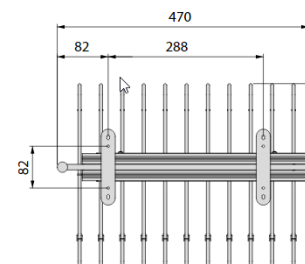

PORTE-PANTALONS EXTRACTIBLE

N° art. Lecot	Largeur de l'armoire (mm)	Profondeur de l'armoire (mm)	Couleur	Matériel	Min. Quantité commandée	Prix conseillé (TVA incl.)
A55605988	à partir de 350	500	noir	acier	1	€ 46,17