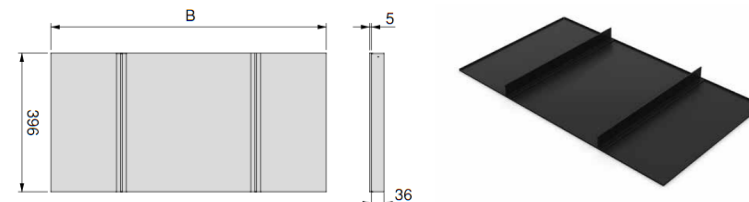

TIROIR À CHASSURES (TOUJOURS EN COMBINAISON AVEC LE FRAME)

N° art. Lecot	Largeur (mm)	Profondeur de l'armoire (mm)	Couleur	Matériel	Min. Quantité commandée	Prix conseillé (TVA incl.)
A55605976	482	> 460	noir	acier	2	€ 58,23
A55605977	682	> 460	noir	acier	2	€ 69,87
A55605978	782	> 460	noir	acier	2	€ 73,45

AMÉNAGEMENT DRESSING | HACK

TIROIR - ÉTAGÈRE (TOUJOURS EN COMBINAISON AVEC LE FRAME)

N° art. Lecot	Largeur (mm)	Profondeur de l'armoire (mm)	Couleur	Matériel	Min. Quantité commandée	Prix conseillé (TVA incl.)
A55605983	487	> 460	noir	acier	2	€ 104,37
A55605984	687	> 460	noir	acier	2	€ 114,83
A55605985	787	> 460	noir	acier	2	€ 123,93