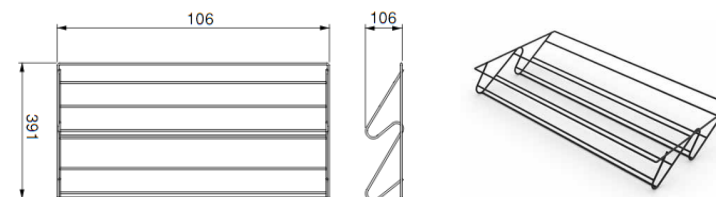

TIROIR À CHASSURES (TOUJOURS EN COMBINAISON AVEC LE FRAME)

N° art. Lecot	Largeur (mm)	Profondeur de l'armoire (mm)	Couleur	Matériel	Min. Quantité commandée	Prix conseillé (TVA incl.)
A55605976	482	> 460	noir	acier	2	€ 58,23
A55605977	682	> 460	noir	acier	2	€ 69,87
A55605978	782	> 460	noir	acier	2	€ 73,45