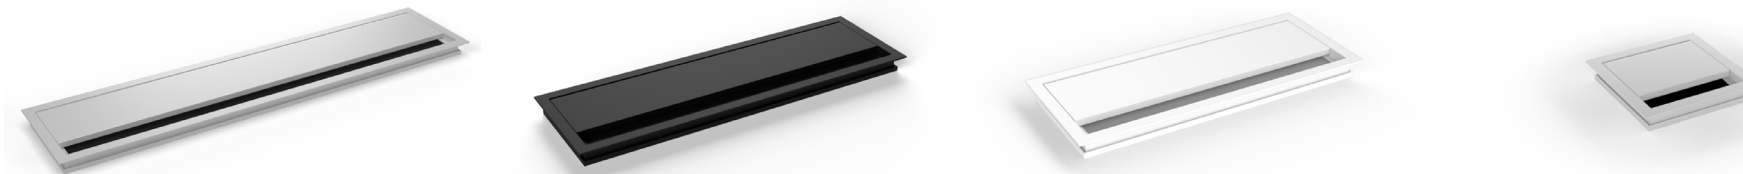

ACCESSOIRES BUREAU | BMB

KABELDOORVOER