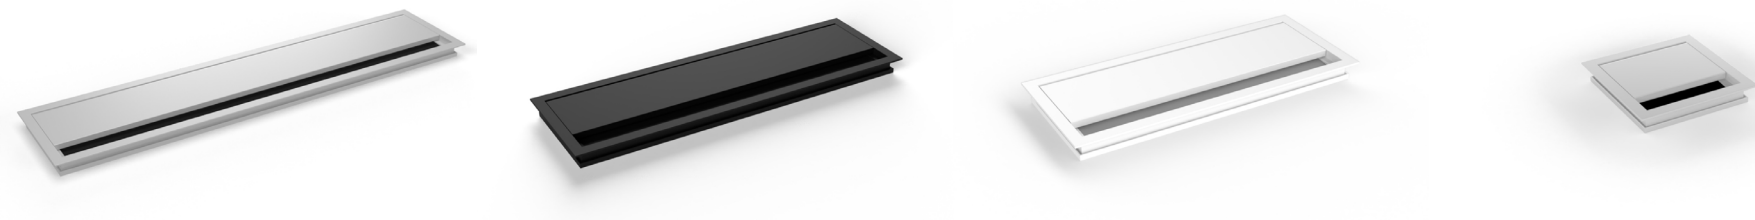

ACCESSOIRES BUREAU | BMB

PASSE-CABLE