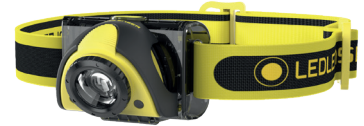

#### LAMPE FRONTALE LED LUMX LM 12600

A51081998

€ 53,<sup>39</sup>

- 640 lm
- Rechargeable

#### LAMPE FRONTALE LEDLENSER ISEO3

A51116914

€ 44,<sup>99</sup>

- 100 lm
- Feu rouge
- 3 x AAA