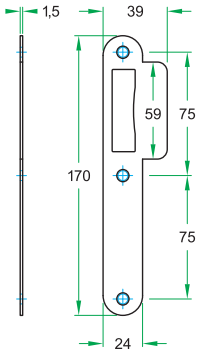

Sloten

Afmetingen:

- Uniforme slotkasten. Conform DIN18251
- RVS voorplaat, 235 x 20/24mm afgerond
- Doornmaat 60mm
- Axe 72mm

Projectsloten

NEN-EN 12209 Classificatie										
3	X	9	1	0	G	3	B	C	2	0

Projectslot RVS voorplaat

Magneetslot RVS voorplaat

Loopslot	9420.M2060.PL
D/N slot PC72	9420.M2060.PC72
D/N slot BB	Leverbaar vanaf kwartaal 3
V/B slot 72	9420.M2060.WC72
BB slot	9420.M2060.BB72

Magneetsloten worden geleverd met sluitkom

Magneetslot zwarte voorplaat

Loopslot	9420.M2060.PL/BL
D/N slot PC72	9420.M2060.PC72/BL
D/N slot BB	Leverbaar vanaf kwartaal 3
V/B slot 72	9420.M2060.WC72/BL
BB slot	9420.M2060.BB72/BL

Magneetsloten worden geleverd met sluitkom

Sluitplaten

U2060.PL.39
U2060.PL.39/BL

U2060.PL.48
U2060.PL.48/BL

Afmetingen:

- Uniforme sluitplaten. Conform DIN18251
- RVS geborsteld, 170 x 24mm afgerond
- Zwart gecoat, 170 x 24mm afgerond
- Breedte met standaard lip 39mm
- Breedte met lange lip 48mm
- Exclusief vijzen