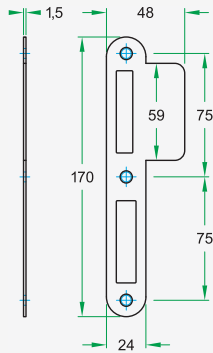

U2060.WC-PC72.48
U2060.WC-PC72.48/BL