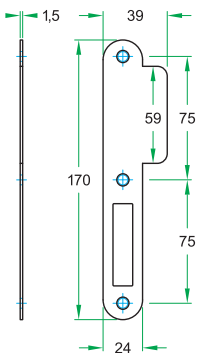

Sluitplaten

U2060.PL.39
U2060.PL.39/BL

U2060.PL.48
U2060.PL.48/BL

Afmetingen:

- Uniforme sluitplaten. Conform DIN18251
- RVS geborsteld, 170 x 24mm afgerond
- Zwart gecoat, 170 x 24mm afgerond
- Breedte met standaard lip 39mm
- Breedte met lange lip 48mm
- Exclusief vijzen

Magneetsloten worden altijd compleet met bijpassende sluitkom geleverd.

U2060.WC-PC72.39
U2060.WC-PC72.39/BL

U2060.WC-PC72.48
U2060.WC-PC72.48/BL

U2060.RB-PC72.39
U2060.RB-PC72.39/BL

U2060.RB-PC72.48
U2060.RB-PC72.48/BL

U2060.DL-PC72.39
U2060.DL-PC72.39/BL

U2060.DL-PC72.48
U2060.DL-PC72.48/BL

Welke sluitplaat bij welk slot.

Slot

9420.U2060.PL
9420.U2060.PC72
9420.U2060.WC72
9420.U2060.WC78
9420.U2060.DL
9420.U2060.NL
9420.U2060.RB

Standaard sluitplaat

U2060.PL39
U2060.WC-PC72.39
U2060.WC-PC72.39
U2060.WC-PC72.39
U2060.DL-PC.39
GEEN DIRECTE SLUITPLAAT
U2060.RB-PC.39

Lange lip

U2060.PL48
U2060.WC-PC72.48
U2060.WC-PC72.48
U2060.WC-PC72.48
U2060.DL-PC.48
GEEN DIRECTE SLUITPLAAT
U2060.RB-PC.48