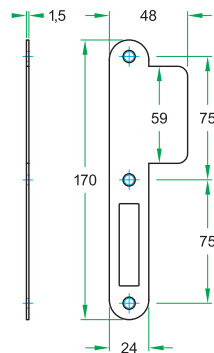

Sluitplaten

U2060.PL.39
U2060.PL.39/BL

U2060.PL.48
U2060.PL.48/BL

Afmetingen:

- Uniforme sluitplaten. Conform DIN18251
- RVS geborsteld, 170 x 24mm afgerond
- Zwart gecoat, 170 x 24mm afgerond
- Breedte met standaard lip 39mm
- Breedte met lange lip 48mm
- Exclusief vijzen

Magneetsloten worden altijd compleet met bijpassende sluitkom geleverd.

U2060.WC-PC72.39
U2060.WC-PC72.39/BL

U2060.WC-PC72.48
U2060.WC-PC72.48/BL

U2060.RB-PC72.39
U2060.RB-PC72.39/BL

U2060.RB-PC72.48
U2060.RB-PC72.48/BL

U2060.DL-PC72.39
U2060.DL-PC72.39/BL

U2060.DL-PC72.48
U2060.DL-PC72.48/BL

Welke sluitplaat bij welk slot.

Slot

9420.U2060.PL
9420.U2060.PC72
9420.U2060.WC72
9420.U2060.WC78
9420.U2060.DL
9420.U2060.NL
9420.U2060.RB

Standaard sluitplaat

U2060.PL39
U2060.WC-PC72.39
U2060.WC-PC72.39
U2060.WC-PC72.39
U2060.DL-PC.39
GEEN DIRECTE SLUITPLAAT
U2060.RB-PC.39

Lange lip

U2060.PL48
U2060.WC-PC72.48
U2060.WC-PC72.48
U2060.WC-PC72.48
U2060.DL-PC.48
GEEN DIRECTE SLUITPLAAT
U2060.RB-PC.48