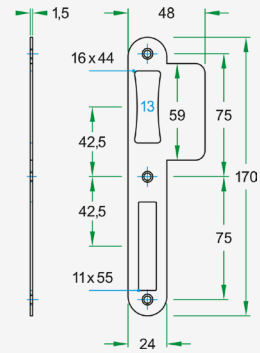

U2060.RB-PC72.48
U2060.RB-PC72.48/BL