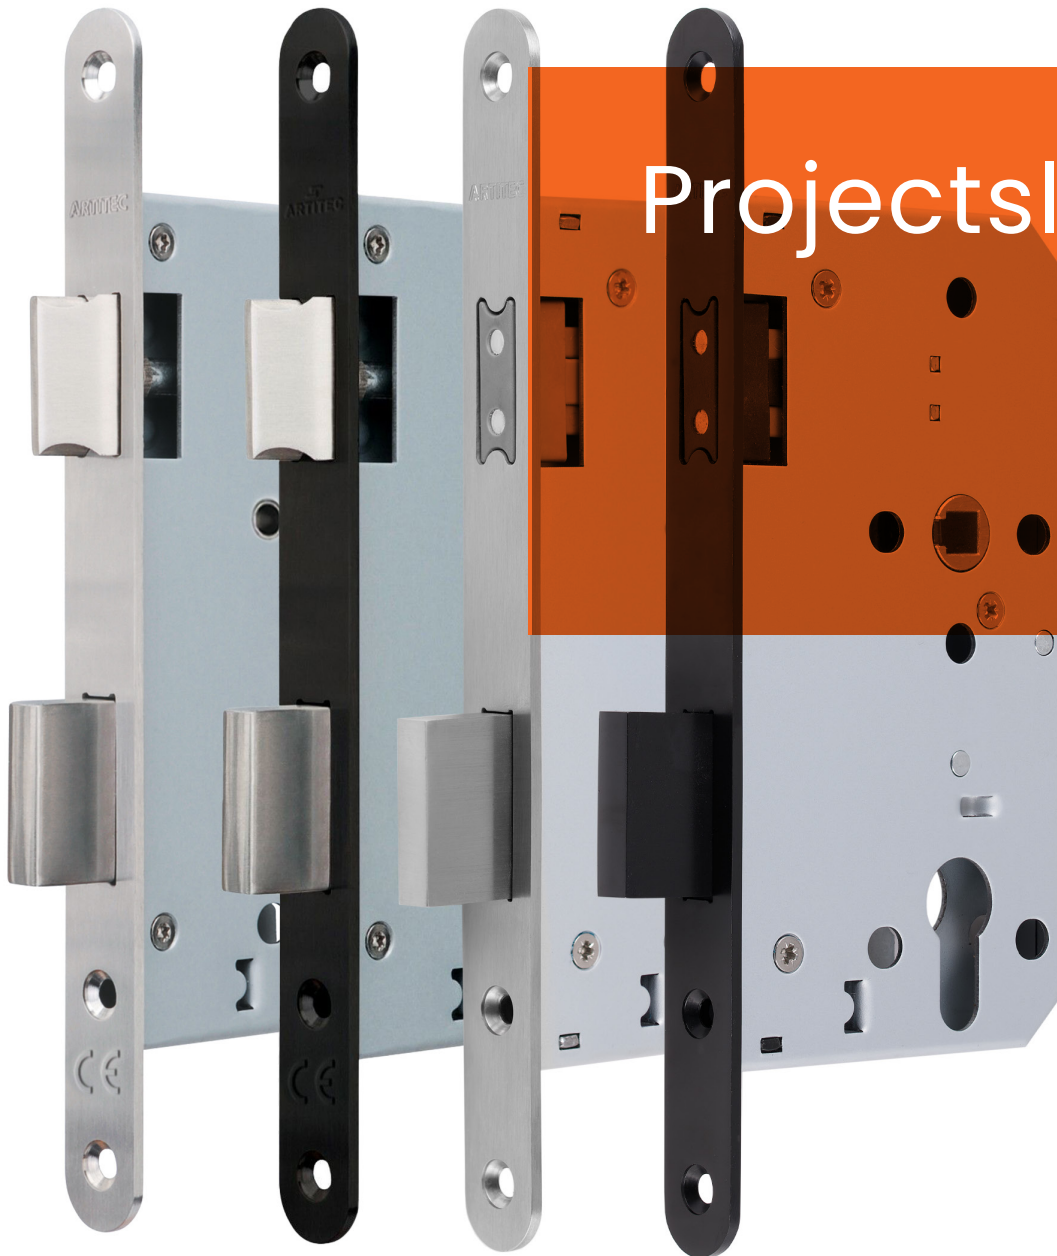

Projectsloten

RVS Projectsloten

- Voor zwaar/intensief gebruik
- CE gekeurd
- Brandwerend
- Corrosiewerend

Magneetsloten

- Zwarte voorplaat met zwarte schoten
- Links en rechts bruikbaar
- Garantie 5 jaar
- RVS klemtuimelaar

Sloten

Afmetingen:

- Uniforme slotkasten. Conform DIN18251
- RVS voorplaat, 235 x 20/24mm afgerond
- Doornmaat 60mm
- Axe 72mm

Projectsloten

NEN-EN 12209 Classificatie										
3	X	9	1	0	G	3	B	C	2	0

Projectslot RVS voorplaat

Sluitplaten

U2060.PL.39
U2060.PL.39/BL

U2060.PL.48
U2060.PL.48/BL

Afmetingen:

- Uniforme sluitplaten. Conform DIN18251
- RVS geborsteld, 170 x 24mm afgerond
- Zwart gecoat, 170 x 24mm afgerond
- Breedte met standaard lip 39mm
- Breedte met lange lip 48mm
- Exclusief vijzen