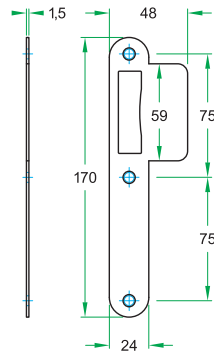

Sloten

Afmetingen:

- Uniforme slotkasten. Conform DIN18251
- RVS voorplaat, 235 x 20/24mm afgerond
- Doornmaat 60mm
- Axe 72mm

Projectsloten

NEN-EN 12209 Classificatie										
3	X	9	1	0	G	3	B	C	2	0

Projectslot RVS voorplaat

Magneetslot zwarte voorplaat

Loopslot	9420.M2060.PL/BL
D/N slot PC72	9420.M2060.PC72/BL
D/N slot BB	Leverbaar vanaf kwartaal 3
V/B slot 72	9420.M2060.WC72/BL
BB slot	9420.M2060.BB72/BL

Magneetsloten worden geleverd met sluitkom

Sluitplaten

U2060.PL.39
U2060.PL.39/BL

U2060.PL.48
U2060.PL.48/BL

Afmetingen:

- Uniforme sluitplaten. Conform DIN18251
- RVS geborsteld, 170 x 24mm afgerond
- Zwart gecoat, 170 x 24mm afgerond
- Breedte met standaard lip 39mm
- Breedte met lange lip 48mm
- Exclusief vijzen