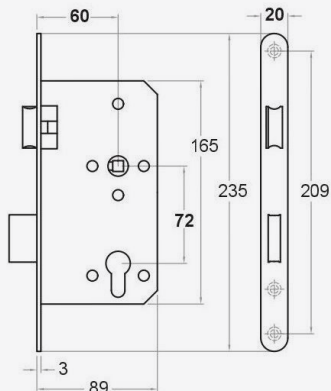

Sloten

Afmetingen:

- Uniforme slotkasten. Conform DIN18251
- RVS voorplaat, 235 x 20/24mm afgerond
- Doornmaat 60mm
- Axe 72mm

Projectsloten

NEN-EN 12209 Classificatie										
3	X	9	1	0	G	3	B	C	2	0

Projectslot RVS voorplaat

Loopslot	9420.U2060.PL
D/N slot PC72	9420U2060.PC72 * ¹
D/N slot BB	Leverbaar vanaf kwartaal 3
V/B slot 72mm	9420.U2060.WC72 * ^{1/2}
V/B slot 78mm	9420.U2060.WC78
Nachtslot	9420.U2060.DL
Centraalslot	9420.U2060.NL
Tonrolslot	9420.U2060.RB * ²

Sluitplaten

U2060.PL.39
U2060.PL.39/BL

U2060.PL.48
U2060.PL.48/BL

Afmetingen:

- Uniforme sluitplaten. Conform DIN18251
- RVS geborsteld, 170 x 24mm afgerond
- Zwart gecoat, 170 x 24mm afgerond
- Breedte met standaard lip 39mm
- Breedte met lange lip 48mm
- Exclusief vijzen