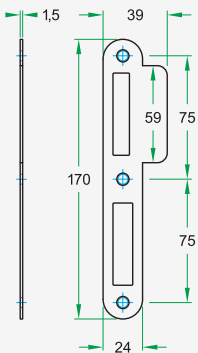

U2060.WC-PC72.39
U2060.WC-PC72.39/BL