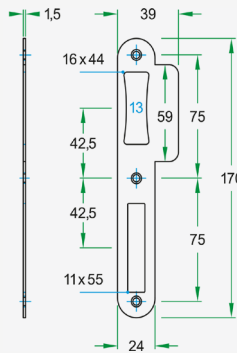

U2060.RB-PC72.39
U2060.RB-PC72.39/BL